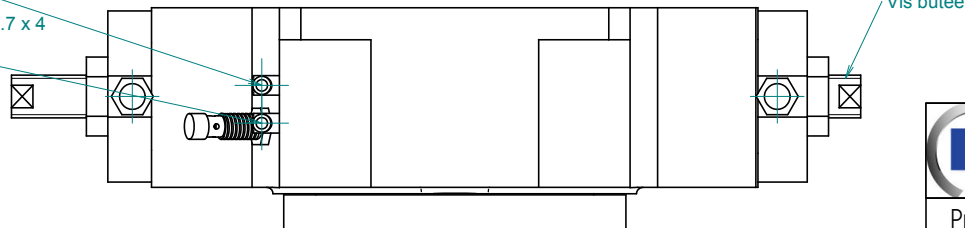

Raccord pour tuyau  $\varnothing 2.7 \times 4$   
Indexage I+

Raccord pour tuyau  $\varnothing 2.7 \times 4$   
Désindexage I-

40, Route de cotfa BP 1013  
F-74 966 MEYTHET CEDEX  
tel 04-50-33-90-20  
fax 04-55-10-12-96  
Email mcpimail@mcpif.fr